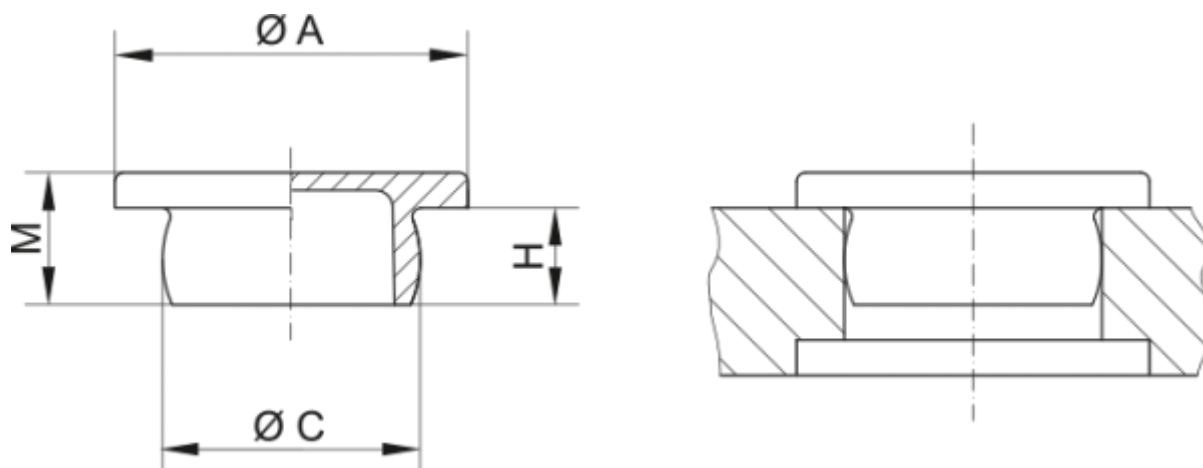

Varenummer: 59GPN300F26
Beskrivelse: KLEE Endeprop GPN 300F - Ø 33,5

Mål

A = 36
C = 33.5
H = 12
M = 14